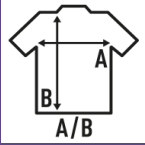

CURVES SLUB

Camiseta con cuello de pico y manga corta de mujer en tallas grandes. 100% algodón slub. Disponible en 2 colores, desde la talla S hasta la XL. Etiqueta removible.

Características:

- Camiseta para mujeres curvies con forma acampanada y cuello pico.
- Tejido slub.
- Cuello de pico en canalé.
- Mangas y bajo sin rematar.
- Etiqueta removible

100% Algodón slub. Gramaje: 120 gr.

Caja/Box 100

Paquete/Pack 100

TALLAS/Size

EU	S	M	L	XL
Ancho	47 cm	52 cm	56 cm	60 cm
Largo	68 cm	69 cm	72 cm	74 cm

White
(WH)

Black
(BK)