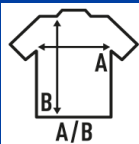

Características:

- Camiseta con cuello redondo y de lycra.
- Tejido tubular.
- Doble costura en mangas y bajo.
- Refuerzo de hombro a hombro.
- Etiqueta removible

Composición de colores:

- GM: 85% algodón / 15% viscosa.
- AS: 98% algodón / 2% viscosa.

100% algodón preencogido. Gramaje: 170gr. aprox.

Caja/Box 100

Paquete/Pack 100

TALLAS/Size

EU	XS	S	M	L	XL	XXL	3XL	4XL	5XL
Ancho	48 cm	51 cm	53 cm	56 cm	58 cm	61 cm	66 cm	68 cm	72 cm
Largo	68 cm	70 cm	72 cm	74 cm	76 cm	78 cm	82 cm	84 cm	88 cm